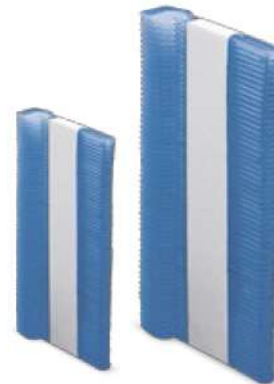

PALETTINE STECCATE da 2,8 kg e 10 kg - cm 9

COD.210.080.028 - kg 2,8 Colore: celeste / Colour: light blue
COD.210.080.100 - kg 10 Colore: celeste / Colour: light blue

LA VOSTRA FANTASIA
YOUR CREATION

Igiene e funzionalità in gelateria